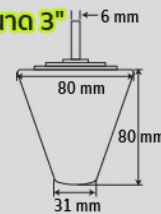

ฟองน้ำขัดเงาทรงกรวย

ขนาด 3"