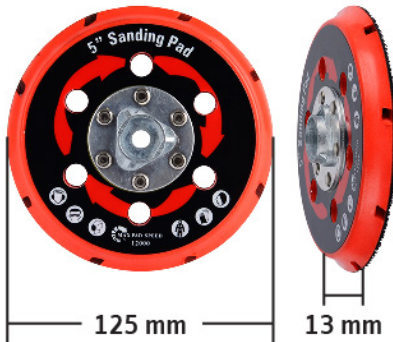

แป้นรองเครื่องขัด
กระดาษทรายหลังตีนตุ๊กแก

VELCRO SANDING PAD

5"
(125 mm)

Mod.
SPV5-DA

ใช้กับเครื่องขัดประเภท

Dual Action (DA)

เครื่องขัดไร้น้ำมัน รุ่น P115

วัสดุ PU

350.-/Pc
100 pcs/ctn

Specifications

รายละเอียดสินค้า

เส้นผ่านศูนย์กลาง (Diameter)	125 mm
ความหนา (Thickness)	13 mm
ประเภท (Type)	ตีนตุ๊กแก (Velcro)
วัสดุ (Material)	PU
ระยะการหนีศูนย์กลาง (Orbit)	15mm
ความเร็วรอบ (Max speed)	12000 RPM
ความหนาแน่น (Density)	ปานกลาง (Medium)
เกลียว (Thread)	5/16"x24UNF
น้ำหนัก (Weight)	103.2 g