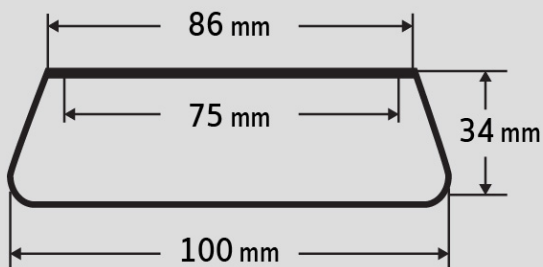

ใช้กับเครื่องขัดสีรถยนต์ไร้สาย

CORDLESS POLISHER

CP699-1

ฟองน้ำขัดสีรถ

ใช้งานกับแป้นขัดขนาด 2" หรือ 3"

TRIANGLE DIAMOND FOAM BUFFING PAD

ขนาดหน้ากว้างฟองน้ำ : 4" (100 mm)

ความหนา : 34 mm

ตีนตุ๊กแก : 86 mm