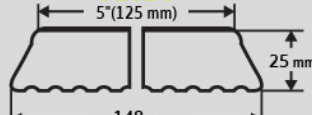

ฟองน้ำขัดเคลือบ RO

สำหรับเครื่องระบบโรตารี

ขนาด 3"

(ขนาดเป็น 2"-3"
ขนาดหน้ากว้างฟองน้ำ 3")

ฟองน้ำขัดเคลือบ DA

สำหรับเครื่องขัดโรตารี

ขนาด 5"

(ขนาดเป็น 5"
ขนาดหน้ากว้างฟองน้ำ 6")