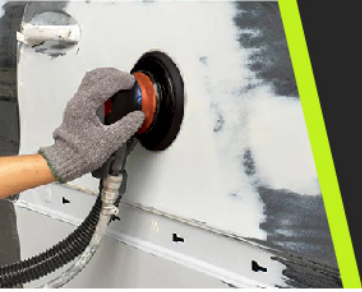

แป้นรองเครื่องขัดกระดาษทราย

SANDING PAD

หลังตีนตุ๊กแก (VELCRO) **SPV6-66H**

บรรจุ : 1 ชั้น / แพ็ค,
100 ชั้น / ลัง

PICTURE	SIZE	THICKNESS	THREAD	HOLE	DENSITY	WEIGHT	PRICE
	6" (150mm)	12mm	5/16"x24	 66	Medium	130g	250.-