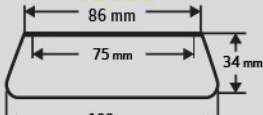

ฟองน้ำขัดเคลือบ RO

สำหรับเครื่องระบบโรตารี

ขนาด 3"

(ขนาดเป็น 2"-3"
ขนาดหน้ากว้างฟองน้ำ 3")

ฟองน้ำขัดเคลือบ DA

สำหรับเครื่องขัดโรตารี

ขนาด 5"

(ขนาดเป็น 5"
ขนาดหน้ากว้างฟองน้ำ 6")