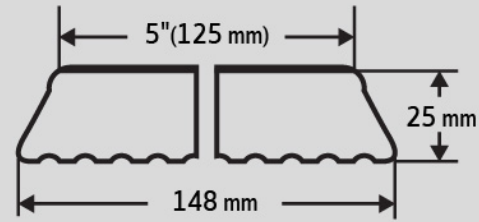

ขนาดหน้ากว้างฟองน้ำ : 148 mm

ความหนา : 25 mm

ตีนตุ๊กแก : 5" (125 mm)

CUT LEVEL

D140

แผ่นขัดขนแกะสั้น **SHORT WOOL FOAM PAD**

ใช้สำหรับงานขัดเปิดผิวสีรถยนต์ ขัดลบรอยลึก รอยขีดข่วน ขัดปรับสภาพสีผิวให้เรียบเนียนลบรอยแผ่นขัดกระดาษทรายเบอร์ 1200/1500 และรอยออกไซด์ชั้นที่หนัก