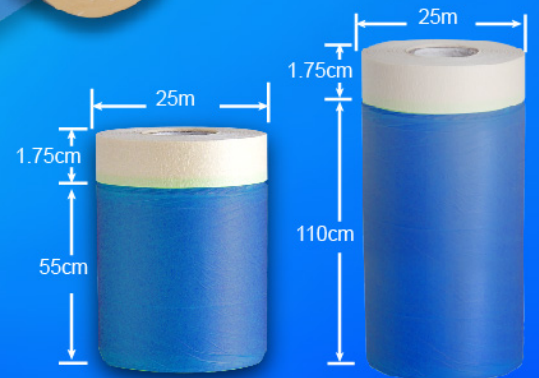

### ข้อมูลสินค้า (Specification)

ความกว้างเทปขาว (Width of masking tape white part)	1.75 cm
ความยาว (Length)	25 m
ความหนาเทปขาว (Thickness of masking tape white part)	0.12 mm
ความหนาฟิล์ม (Thickness of film part)	0.012 mm

### คุณสมบัติ / Features

- สีส้มซึมผ่านเทปขาว
- ใช้งานได้ง่าย สะดวกรวดเร็ว และแกะออกง่าย
- เทปขาวสามารถทนอุณหภูมิได้ 60 องศาเซลเซียส ภายใน 3 นาที
- ปกป้องพื้นผิวจากการทาสีและการฉีดพ่น
- ฟิล์มมีความกว้างและยาว สามารถใช้งานได้หลากหลายรูปแบบ
- ฟิล์มยึดติดกับพื้นผิวของวัตถุได้ดีเป็นพิเศษ
- ประหยัดเวลาในการทำความสะดวก
- Paint not seep through masking tape
- Masking tape can temperature resistant of 60°C degrees in 3 minutes.
- Easy to apply, conveniently and remove.
- protects surfaces from painting and spraying.
- The auto masking film is wide and long can used in a variety of formats.
- Specially treated film clings to surfaces.
- Clean, easy removal saves cleanup time.

รุ่น (model)	ความกว้างฟิล์ม (Width of film green part)	สี (Color)	น้ำหนัก (Weight)	USSจ (Packing)	ราคา (Price)
B05525	55 cm	น้ำเงิน	170g	50Pcs/Ctn	<b>80.-/Pc</b>
B11025	110 cm	น้ำเงิน	250g	50Pcs/Ctn	<b>115.-/Pc</b>