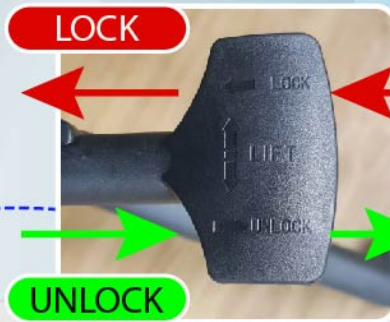

- เลื่อน LOCK ตามลูกศร เมื่อต้องการบังคับเก้าอี้ไม่ให้โยกเอน
- เลื่อน UNLOCK ตามลูกศร เมื่อต้องการโยกเอนพนักพิง

ขนาดสินค้า (กว้างxลึกxสูง) : 57x56x98 ซม./ตัว

7,500.-/Pc
1Pcs/Carton

57 cm.

57 cm.

98 cm.

56 cm.