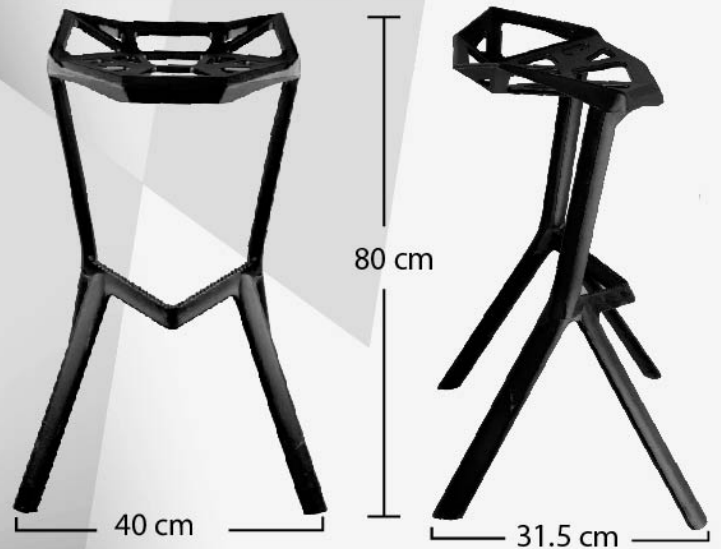

Measurement

| | |
|-------------------|---------|
| ความกว้าง (Width) | 46.5 cm |
| ความยาว (Length) | 55 cm |
| ความสูง (Height) | 80 cm |
| น้ำหนัก (Weight) | 4 kg |

Description

| | |
|--------------|-------------|
| วัสดุที่นั่ง | PP |
| วัสดุขา | ไม้ Beech |
| สี (Color) | Black/White |

Measurement

| | |
|-------------------|---------|
| ความกว้าง (Width) | 40.5 cm |
| ความยาว (Length) | 52 cm |
| ความสูง (Height) | 80 cm |
| น้ำหนัก (Weight) | 4.5 kg |

Description

| | |
|--------------|-------------|
| วัสดุตัวนั่ง | PP |
| วัสดุขา | เหล็ก |
| สี (Color) | Black/White |

เก้าอี้บาร์สูง

Bar stool

B-11000W & B-11000B

เก้าอี้บาร์สูง ผลิตจากวัสดุโพลีพีเศษ PP ออกแบบพิเศษโดย Designer มืออาชีพ ไม่ให้เหมือนใคร เมื่อนั่งแล้วผู้ใช้จะรู้สึกสบาย ผ่อนคลาย สามารถใช้เป็นเก้าอี้กินข้าว หรือรับแขกได้ อีกทั้งยังช่วยยกระดับให้ห้องหรือพื้นที่ของคุณดูดีขึ้นอีกด้วย

Measurement

| | |
|-------------------|---------|
| ความกว้าง (Width) | 40 cm |
| ความยาว (Length) | 31.5 cm |
| ความสูง (Height) | 80 cm |
| น้ำหนัก (Weight) | 4.5 kg |

Description

| | |
|--------------|-------------|
| วัสดุตัวนั่ง | PP |
| วัสดุขา | PP |
| สี (Color) | Black/White |