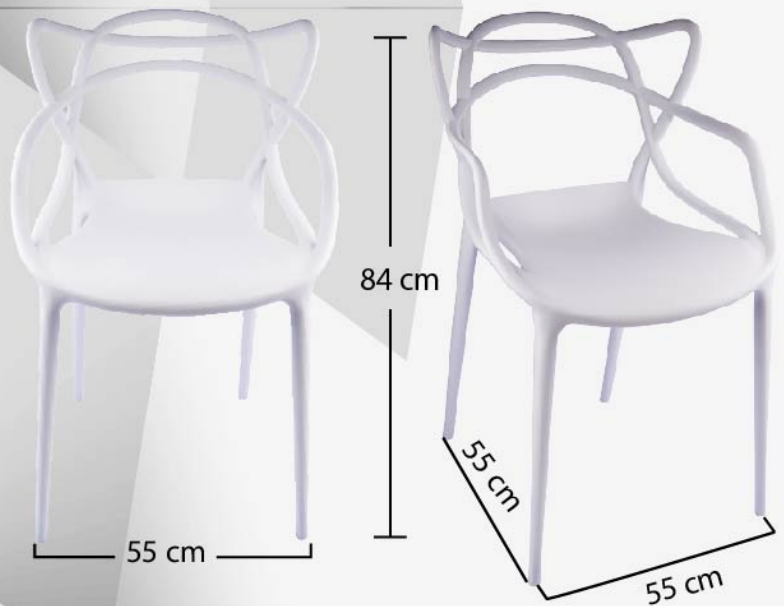

เหมาะสำหรับ (Suitabel for)

ใช้งานได้ทุกสถานที่ เช่น ร้านอาหาร ห้องนั่งเล่น ห้องครัว สามารถใช้งานได้ทั้งภายในและภายนอกอาคาร

Suitable for use anywhere such as restaurants, living room, kitchen, can be use both indoor and outdoor.