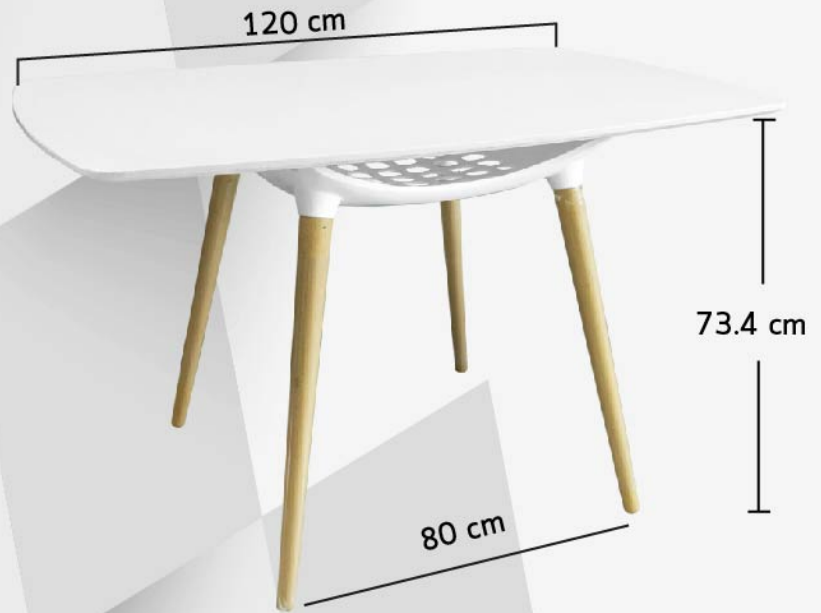

โต๊ะอเนกประสงค์สี่เหลี่ยม เป็นโต๊ะที่ถูกรออกแบบมาให้เข้าชุดกับเก้าอี้ออกแบบพิเศษโดย Designer มืออาชีพไม่เหมือนใคร หน้าโต๊ะทำจาก MDF, ชั้นใต้อยู่เป็นพลาสติก ส่วนขาโต๊ะเป็นไม้ Beech แข็งแรง มั่นคง

Multipurpose square table is designed to fit into a chair. Special design by professional designers like no other. Table top made of MDF with plastic rack and the table legs are beech wood it's very strong.

เหมาะสำหรับ (Suitabel for)

ใช้งานได้ทุกสถานที่ เช่น ร้านอาหาร ห้องนั่งเล่น ห้องครัว สามารถใช้งานได้ทั้งภายในและภายนอกอาคาร

Suitable for use anywhere such as restaurants, living room, kitchen, can be use both indoor and outdoor.