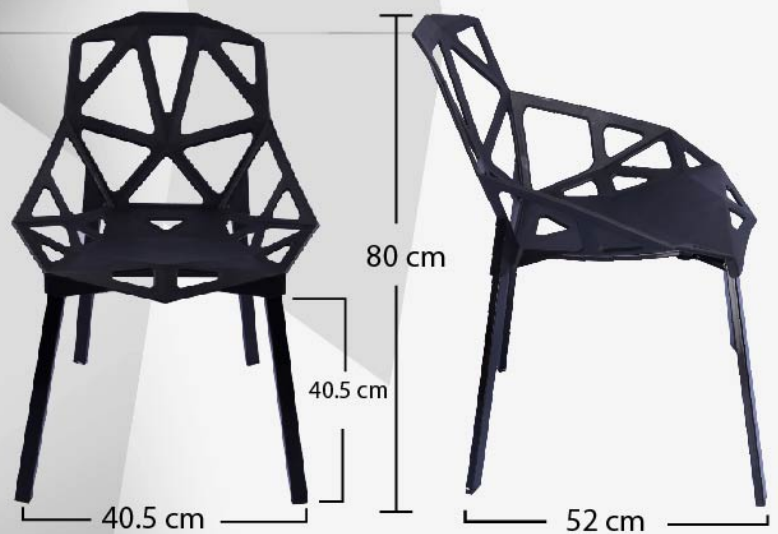

Measurement

| | |
|-------------------|---------|
| ความกว้าง (Width) | 46.5 cm |
| ความยาว (Length) | 55 cm |
| ความสูง (Height) | 80 cm |
| น้ำหนัก (Weight) | 4 kg |

Description

| | |
|--------------|-------------|
| วัสดุที่นั่ง | PP |
| วัสดุขา | ไม้ Beech |
| สี (Color) | Black/White |

เก้าอี้โมเดิร์น PP

Modern chair PP
M-13010W & M-13010B

เก้าอี้โมเดิร์น PP ผลิตจากวัสดุโพลีพีเศษ PP ออกแบบพิเศษโดย Designer มืออาชีพไม่ให้เหมือนใคร เน้นความสบายในการนั่งเป็นหลักมีการรองรับหลังอย่างดี เมื่อนั่งแล้วผู้ใช้จะรู้สึกสบาย ผ่อนคลาย สามารถใช้เป็นเก้าอี้กินข้าวหรือรับแขกได้ อีกทั้งยังช่วยยกระดับให้ห้องหรือพื้นที่ของคุณดูดีขึ้นอีกด้วย

Measurement

| | |
|-------------------|---------|
| ความกว้าง (Width) | 40.5 cm |
| ความยาว (Length) | 52 cm |
| ความสูง (Height) | 80 cm |
| น้ำหนัก (Weight) | 4.5 kg |

Description

| | |
|--------------|-------------|
| วัสดุตัวนั่ง | PP |
| วัสดุขา | เหล็ก |
| สี (Color) | Black/White |

เก้าอี้บาร์สูง

Bar stool

B-11000W & B-11000B

เก้าอี้บาร์สูง ผลิตจากวัสดุโพลีพีเศษ PP ออกแบบพิเศษโดย Designer มืออาชีพ ไม่ให้เหมือนใคร เมื่อนั่งแล้วผู้ใช้จะรู้สึกสบาย ผ่อนคลาย สามารถใช้เป็นเก้าอี้กินข้าว หรือรับแขกได้ อีกทั้งยังช่วยยกระดับให้ห้องหรือพื้นที่ของคุณดูดีขึ้นอีกด้วย