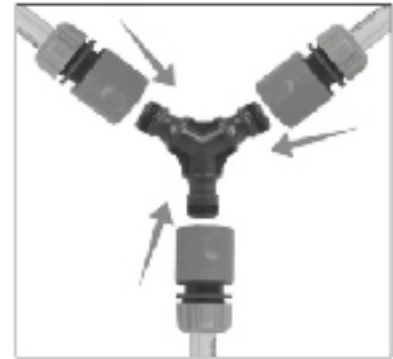

4 ตัวเชื่อมข้อต่อตัวผู้ HOSE CONNECTOR

ข้อต่อตัวผู้สามทางสวมเร็ว MH34 Three-way hose connector

ทำหน้าที่

เชื่อมต่อข้อต่อตัวผู้สามทางสวมเร็วเข้ากับข้อต่อตัวเมียสวมเร็ว 1/2 นิ้ว ช่วยให้น้ำไหลผ่านได้หลายทิศทาง

The water can be divided into multiple water supplies by connecting to 1/2" hose connector.

ควรเก็บอุปกรณ์ในที่มืดปิด หรือหลีกเลี่ยงจากความร้อนและแสงแดด
Keep away from heat and sunlight.

25.-/Pc
720Pcs/Cartron

น้ำหนัก(N.W.) 12 กรัม(g)