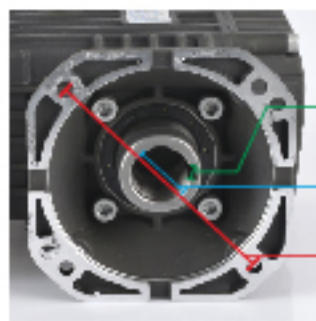

8 mm

28 mm

130 mm

รายละเอียดสินค้า (SPECIFICATION)

แรงดันน้ำสูงสุด (MAX PRESSURE)	1885Psi/150 Bar
ปริมาณน้ำไหล (MAX FLOW RATE)	3.7Gpm/14 L/min
กำลังไฟฟ้า (POWER REQUIRED)	3 KW
ขนาดเพลลา (SHAFT DIAMETER)	28 mm
KEYWAY	8 mm
CRANK BORE	18 mm
PRESSURE GAUGE ADAPTER	3/8
VALVE PLUG	M22x1.5
INLET CONNECTOR	3/4"
ความเร็วรอบ (SPEED RPM)	1450 Rpm
น้ำหนัก (WEIGHT)	9.5 KG