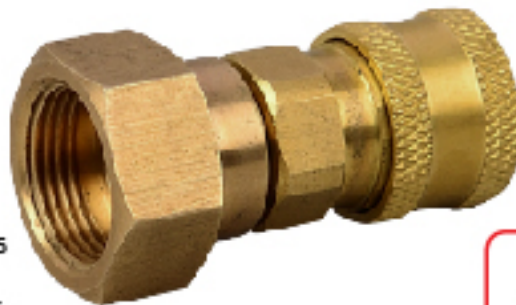

## 8 ข้อต่อทองเหลือง 1/4"

Connector Brass M22x1.5

Quick Coupler  
20 BSFA 1/4"

M14x1.5

M14x1.5

O-ring

M22x1.5

แรงดันสูงสุด  
Max. Pressure  
**350** บาร์  
Bar