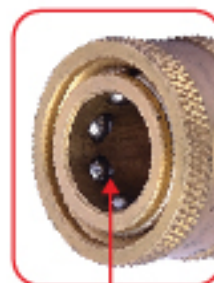

Quick coupler 3/8"

250.-/Pc
160 Pcs/Ctn

น้ำหนัก(N.W.) 98 g