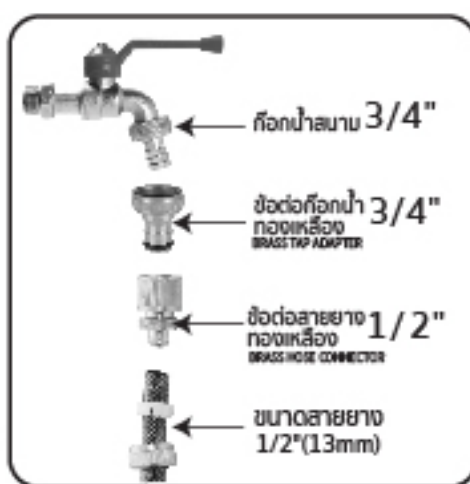

ข้อต่อสายยางทองเหลือง 1/2"

Brass hose connector 1/2" (Quick Coupler 1/2")

แรงดันสูงสุด
Max. Pressure
20 บาร์
Bar

วิธีใช้งาน (How to use)
ใช้สำหรับต่อกับก๊อกน้ำ หรือสายยาง
USE WITH A FAUCET OR HOSE.

ข้อแนะนำ (Suggestion)
ตรวจสอบข้อต่อทุกครั้งก่อนใช้งาน
CHECK IT BEFORE USE.

xxx.-/Pc
xxxPcs/Carton
น้ำหนัก(N.W.) 77.5 กรัม(g)