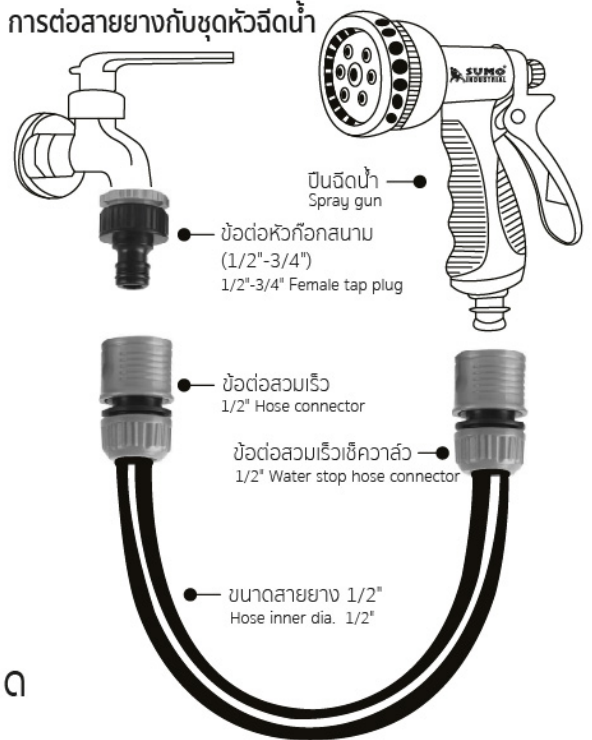

การต่อสายยางกับชุดหัวฉีดน้ำ