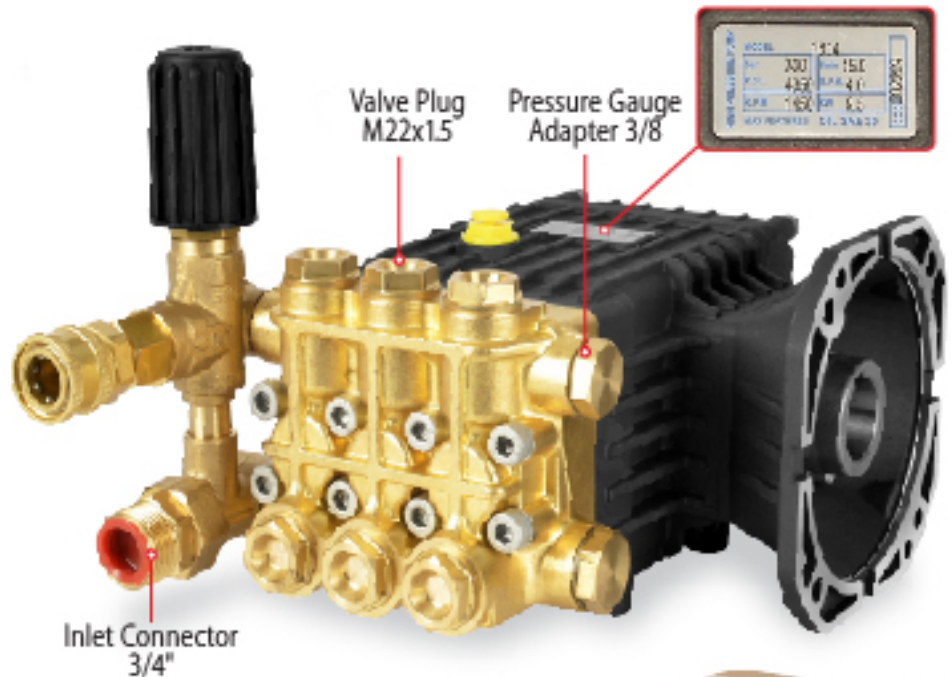

# หัวปั๊มแรงดันสูง Model PLUNGER PUMP **PC-1814HD**

ใช้กับมอเตอร์ที่มีขนาด  
แกนเพลลา 28 mm

ความเร็วรอบ : 1450RPM  
แรงดันใช้งาน : 300 bar  
ปริมาณน้ำไหล : 15 ลิตร/นาที  
กำลังไฟ : 9.5 KW

สำหรับงานคาร์แคร์ อุตสาหกรรม หรืองานล้าง  
ทำความสะอาดที่ต้องใช้เวลาต่อเนื่องและยาวนาน