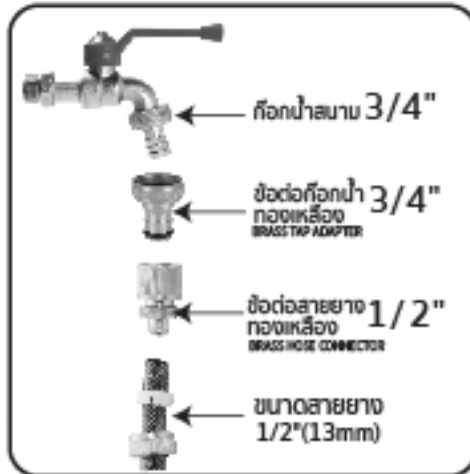

อุปกรณ์เครื่องอัดฉีด

Accessories High Pressure Washer

ข้อต่อก๊อกน้ำทองเหลือง 3/4"

Brass tap adapter 3/4" (Quick plug 1/2")

แรงดันสูงสุด
Max. Pressure
20 บาร์
Bar

วิธีใช้งาน (How to use)
ใช้สำหรับต่อกับก๊อกน้ำ หรือสายยาง
USE WITH A FAUCET OR HOSE.

ข้อแนะนำ (Suggestion)
ตรวจสอบข้อต่อทุกครั้งก่อนใช้งาน
CHECK IT BEFORE USE.

xxx.-/Pc
xxxPcs/Carton
น้ำหนัก(N.W.) 24 กรัม(g)