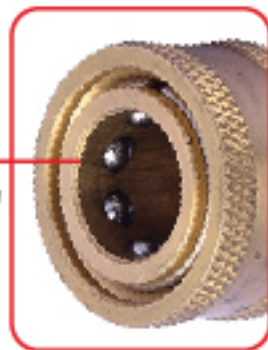

Quick coupler 3/8"

250.-/Pc
160 Pcs/Ctn