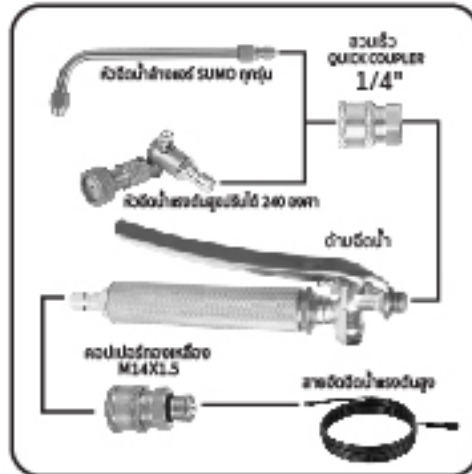

## คอปเปอร์ทองเหลือง M14x1.5

Brass quick coupler M14x1.5 (QUICK COUPLER 1/4")

← 1/4"  
QUICK COUPLER

← 1/4"  
M14X1.5

แรงดันสูงสุด  
Max. Pressure  
**150** บาร์  
Bar

**วิธีใช้งาน (How to use)**  
ใช้ต่อกับด้ามปืนฉีดน้ำและสายฉีดน้ำ  
USE WITH WATER GUN HANDLE AND WATER HOSE.