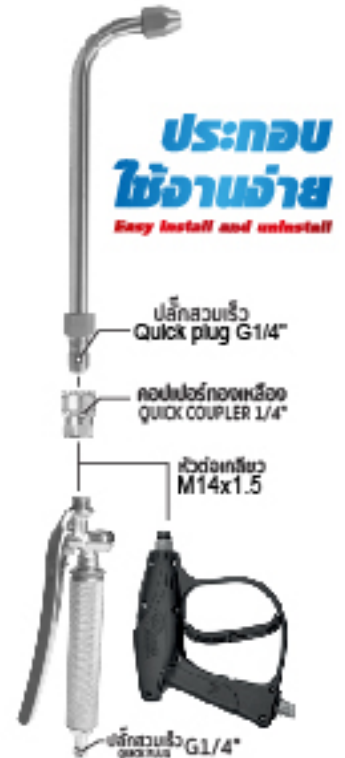

อุปกรณ์เครื่องอัดฉีด

Accessories High Pressure Washer

17 หัวฉีดน้ำล้างแอร์

BENT SHAFT NOZZLE

หัวฉีดแนวตั้ง

หัวฉีดแนวนอน

หัวฉีดน้ำล้างแอร์ V90060

เหมาะสำหรับการล้าง คอยล์รีfrig และคอยล์เย็น

Mod.V90060

หัวฉีดน้ำล้างแอร์ V60060

เหมาะสำหรับการล้าง คอยล์รีfrig ที่ติดตั้ง ภายนอกอาคาร

Mod.V60060