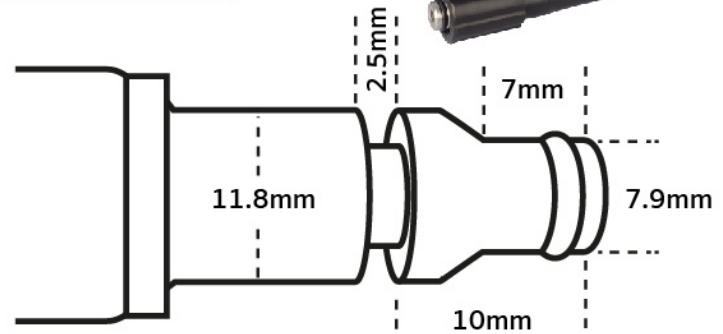

คำอธิบาย (DESCRIPTIONS)

สายฉีดน้ำแรงดันสูง ผลิตจากพลาสติกพีวีซี ซึ่งมีคุณสมบัติ เหนียว
ทนทานและโค้งงอตามโครงสร้างใช้สำหรับต่อพ่วงกับเครื่องล้าง
อัดฉีดแรงดันสูง ในงานล้าง ทำความสะอาด สายฉีดแรงดันสูง
สามารถฉีดน้ำที่มีอุณหภูมิสูงได้ถึง 60 องศาเซลเซียส

HIGH PRESSURE WASHER HOSE IS THE TUBE THAT RUNS OUT FROM THE WASHER TO
WHATEVER CLEANING ATTACHMENT YOU'VE DECIDED TO USE. MADE OF PVC PLASTIC,
THE FEATURES ARE DURABLE AND FLEXIBLE STRUCTURE.

วิธีการใช้งาน (HOW TO USE)

- ตรวจสอบรอยร้าว หรือความเสียหายก่อนการใช้งาน
- ทราบแรงดันและขีดจำกัดของสายฉีดน้ำแรงดัน ก่อนการใช้
- สายฉีดน้ำแรงดันมีสองด้าน ปลายด้านหนึ่งต่อเข้ากับปั๊มแรงดัน
  และปลายสายอีกด้านต่อเข้ากับปืนฉีดน้ำแรงดัน
- ทำความสะอาด และระบายน้ำออกจากสายทุกครั้งหลังการใช้งาน

- ALWAYS VISUALLY INSPECT FOR FRAYED, DAMAGED OR WEAR SPOTS BEFORE USING.
- KNOW THE WORKING PRESSURES AND BURST PRESSURES OF ALL HOSES BEFORE USING THEM.
- THERE ARE TWO DISTINCT TYPES OF CONNECTORS, ONE IS USED TO CONNECT THE THE
  WASHER MACHINE, WHILE THE ANOTHER SIDE IS USED TO CONNECT THE GUN.
- ALWAYS CLEAN, DRAIN AND COIL HOSES AFTER USE.