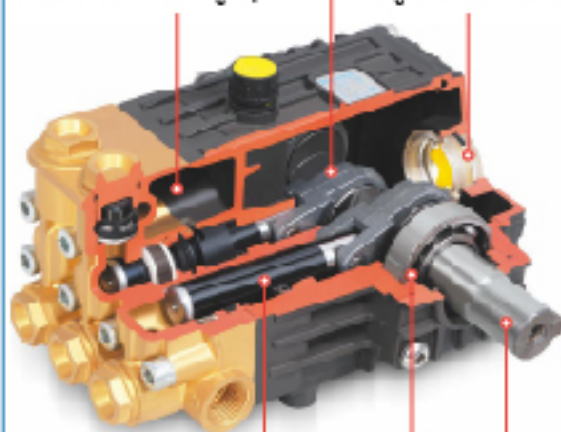

## รายละเอียดหัวปั๊ม

ก้านสูบความแม่นยำสูงเพื่อให้ทำงานได้อย่างราบรื่น

ซีลออกแบบเป็นรูปตัว M  
เพื่อรองรับแรงดันสูงๆ

ตาแมวสำหรับ  
ดูปริมาณน้ำมัน

น็อตขนาดใหญ่ 8 ตัว  
เพื่อเพิ่มความมั่นคง

ตลับลูกปืนนำเข้า  
อายุการใช้งาน  
ยาวนาน