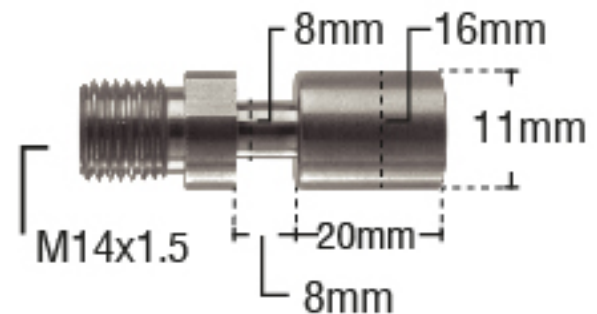

22 ข้อต่อสายฉีดน้ำ M14x1.5 Hose Adapter M14x1.5 for LAND gun

ทำหน้าที่ ต่อกับสายอัดฉีดเพื่อใช้กับปืน Land

150.-/Pc
250Pcs/Carton

น้ำหนัก(N.W.) 44 กรัม(g)