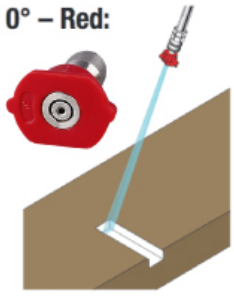

ตารางการเลือกหัวฉีดแรงดันสูง

0° – Red:

15° – Yellow:

25° – Green:

40° – White:

Zoole size	Orifice Dia (mm)	20bar 290PSI	30bar 430PSI	40bar 580PSI	50bar 700PSI	60bar 850PSI	70bar 1000PSI	80bar 1200PSI	90bar 1300PSI	100bar 1450PSI	110bar 1600PSI	120bar 1700PSI	Bar / LPM (Liter per minute)
020	0.87	2.0	2.5	2.8	3.2	3.5	3.7	4.0	4.2	4.5	4.7	4.9	l/min
025	0.97			3.6	4.1	4.4	4.8	5.1		5.6		6.1	l/min
030	1.05	3.1	3.7	4.3	4.8	5.3	5.7	6.1	6.3	6.8	7.2	7.4	l/min
035	1.12	3.6	4.4	5.1	5.6	6.0	6.5	7.0	7.4	7.8	8.2	8.5	l/min
040	1.21	4.2	5.2	5.9	6.6	7.0	7.6	8.1	8.6	9.1	9.5	10.0	l/min
045	1.30	4.5	5.5	6.4	7.1	7.8	8.6	9.2	9.8	10.3	10.8	11.3	l/min
050	1.35	5.0	6.2	7.1	8.0	8.7	9.4	10.0	10.7	11.4	12.0	12.5	l/min
055	1.40	5.6	6.8	7.8	8.7	9.6	10.5	11.2	11.9	12.5	13.1	13.7	l/min
060	1.50	6.0	7.4	8.6	9.6	10.6	11.5	12.3	13.0	13.7	14.4	15.0	l/min
065	1.55	6.6	8.0	9.3	10.4	11.3	12.3	13.2	14.0	14.8	15.5	16.2	l/min
070	1.60	7.1	8.6	10.0	11.2	12.2	13.2	14.1	15.0	15.8	16.6	17.3	l/min
075	1.65	7.6	9.3	10.7	12.0	13.1	14.2	15.2	16.1	16.9	17.7	18.5	l/min
080	1.70	8.0	9.8	11.3	12.7	14.0	15.1	16.1	17.1	18.0	18.9	19.7	l/min
085	1.75	8.5	10.4	12.1	13.5	14.8	16.0	17.1	18.1	20.0	20.0	20.9	l/min
090	1.80	9.1	11.1	12.8	14.3	15.7	17.0	18.0	19.2	21.2	21.2	22.1	l/min
095	1.85	9.7	11.9	13.4	15.4	16.8	18.1	19.4	20.0	22.7	22.7	23.8	l/min
100	1.90	10.0	12.3	14.2	16.0	17.4	18.9	20.1	21.4	23.6	23.6	24.6	l/min
110	1.98	11.1	13.6	15.7	17.6	19.3	20.8	22.2	23.6	25.5	25.5	26.7	l/min

ถ้าหัวฉีดมีขนาดเล็กเกินไป อุปกรณ์ของคุณอาจเสียหายได้
หากขนาดหัวฉีดใหญ่เกินไป ความสามารถในการทำความสะอาดจะลดลงได้