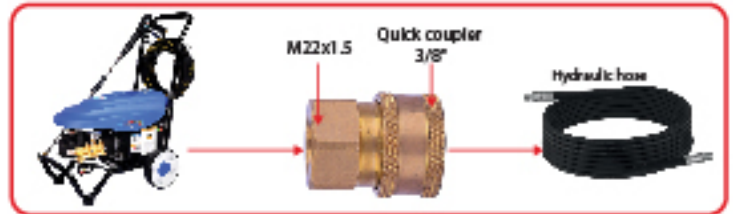

อุปกรณ์เครื่องอัดฉีด

Accessories High Pressure Washer

1 คอปเปอร์ทองเหลือง 3/8"/M22x1.5

Quick Coupler 3/8"/ M22x1.5

M22x1.5

น้ำหนัก(N.W.) 98 g

คอปเปอร์
Quick coupler
3/8"

มีดัดแปลงจากตัวพี่
(ถอดสกรูออก)
Size Connector Inlet Pistol
M22x1.5

แรงดันสูงสุด
Max. Pressure
350 บาร์ Bar

อุณหภูมิสูงสุด
Max. Temp
60°C

Quick coupler 3/8"

250.-/Pc
160 Pcs/Ctn

วิธีใช้ (How to use)

เป็นฟังก์ชันเสริม เปลี่ยนข้อต่อเกลียวเป็นปลั๊กสวมเร็วเพื่อความสะดวกในการใช้งาน

ข้อแนะนำ (Suggestion)

ก่อนใช้งานควรตรวจเช็คเศษหินและสิ่งสกปรก เพื่อป้องกันการเกิดน้ำรั่วบริเวณข้อต่อ

2 ปลั๊กสวมเร็ว 3 ขุน

Quick Plug 3/8"

ปลั๊กสวมเร็ว
Quick plug
3/8"

มีดัดแปลงจากตัวพี่
(ถอดสกรูออก)
Size Connector Inlet Pistol
G3/8"

แรงดันสูงสุด
Max. Pressure
350 บาร์ Bar

อุณหภูมิสูงสุด
Max. Temp
60°C

G 3/8"

Quick plug 3/8"

วิธีใช้ (How to use)

เป็นฟังก์ชันเสริม เปลี่ยนข้อต่อเกลียวเป็นปลั๊กสวมเร็วเพื่อความสะดวกในการใช้งาน

Additional function, to change the thread connector to quick plug for more convenient.

ข้อแนะนำ (Suggestion)

ก่อนใช้งานควรตรวจเช็คเศษหินและสิ่งสกปรก เพื่อป้องกันการเกิดน้ำรั่วบริเวณข้อต่อ

180.-/Pc
160 Pcs/Ctn

น้ำหนัก(N.W.) 47 g