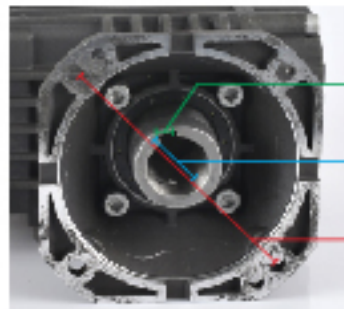

ลูกสูบเซรามิก  
แข็งแรง ทนทาน

ความแม่นยำสูง  
เพื่อรักษาศูนย์กลาง

8 mm

28 mm

130 mm