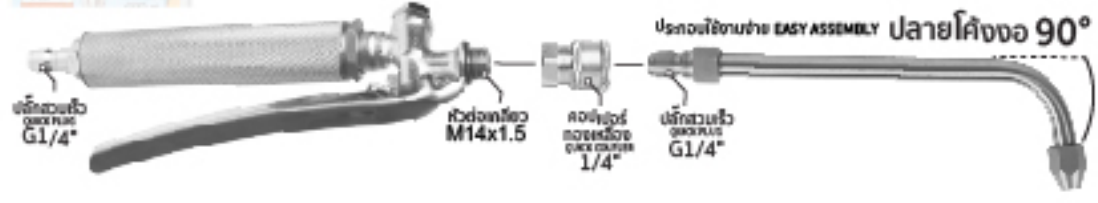

xxx.-/Pc
xxxPcs/Cartron
น้ำหนัก(N.W.) 354 กรัม(g)