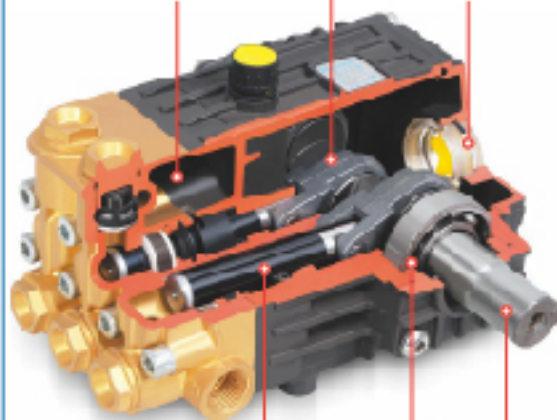

## รายละเอียดหัวปั๊ม

ก้านสูบความแม่นยำสูงเพื่อให้ทำงานได้อย่างราบรื่น

ซีลออกแบบเป็นรูปตัว B  
เพื่อรองรับแรงดันสูงๆ

ตาแมวสำหรับ  
ดูปริมาณน้ำมัน

น็อตขนาดใหญ่ 8 ตัว  
เพื่อเพิ่มความมั่นคง

ตลับลูกปืนน้ำเข้า  
อายุการใช้งาน  
ยาวนาน