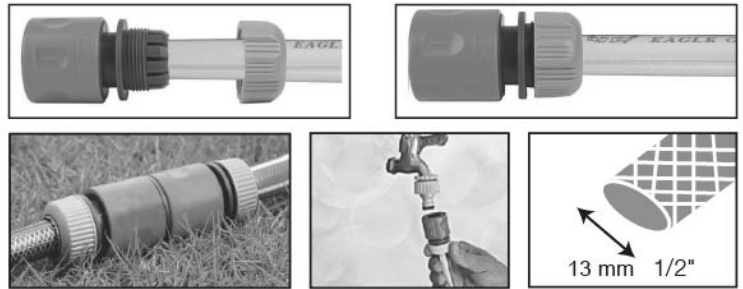

### คำหน้าที่

ข้อต่อสวมเร็ว สำหรับใช้ต่อสายยางเข้ากับเครื่องอัดฉีดหรือต่อสายยางเข้ากับก๊อกน้ำเพิ่มความเร็วในการเชื่อมต่อ

ควรเก็บอุปกรณ์ในที่มืดเซ็ด หลีกเลี่ยงจากความร้อนและแสงแดด  
Keep away from heat and sunlight.