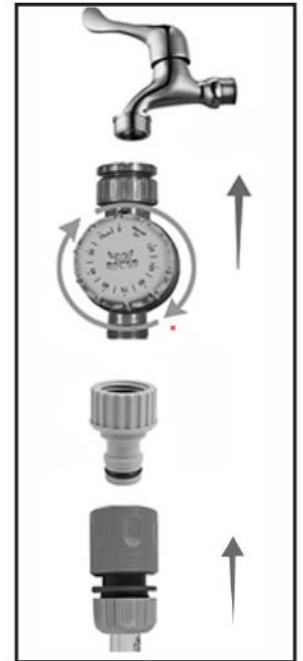

500.-/Pc
36Pcs/Carton

น้ำหนัก(N.W.) 171 กรัม(g)