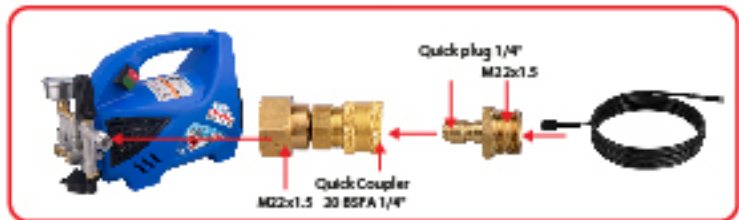

แรงดันสูงสุด
Max. Pressure
350 บาร์
Bar

อุณหภูมิสูงสุด
Max. Temp
60°C