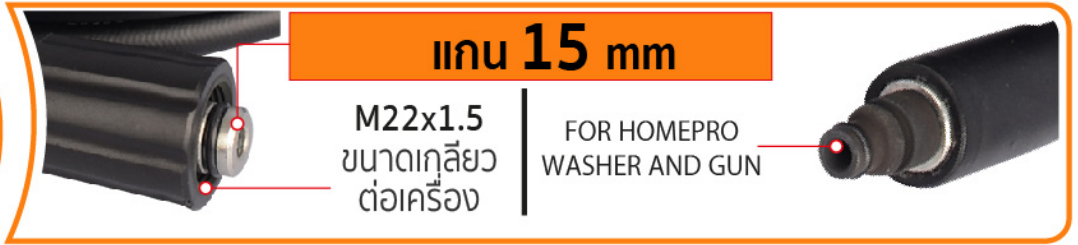

สายฉีดน้ำแรงดันสูง 10

HIGH PRESSURE WASHER HOSE

แรงดันขณะใช้งาน 130Bar

WORKING PRESSURE

สำหรับ
เครื่องอัดฉีดและเป็น
Home Pro
FOR HOMEPRO
WASHER AND GUN