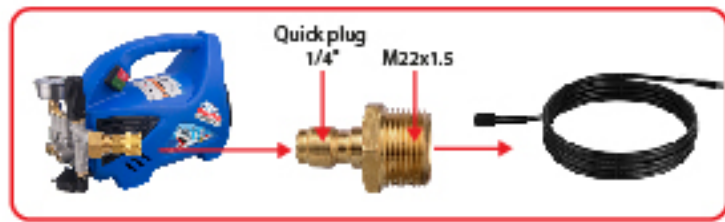

### ปลั๊กสวมเร็วแกน 14 mm

Quick Plug 1/4"/M22x1.5

ปลั๊กสวมเร็ว Quick plug	ข้อต่อทางออกฉีดน้ำ (เปลี่ยนหัวฉีด) Spare Connector Outlet (Head)	แรงดันสูงสุด Max. Pressure	อุณหภูมิสูงสุด Max. Temp.
<b>1/4"</b>	<b>M22x1.5</b> (Core 14mm)	<b>350</b> ปร./บาร์	<b>60°C</b>