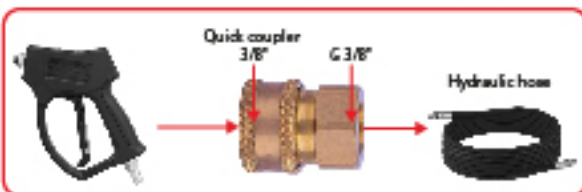

4 คอปเปอร์ทองเหลือง 3/8"

Two Touch Brass Quick Coupler

คอปเปอร์ Quick coupler	ขนาดเกลียวหัวฉีด Quick Plug Size	แรงดันสูงสุด Max. Pressure	อุณหภูมิสูงสุด Max. Temp.
3/8"	G3/8"	350 psi Bar	60°C

วิธีใช้ (How to use)

เป็นฟังก์ชันเสริม เปลี่ยนข้อต่อเกลียวเป็นปลั๊กสวมเร็ว เพื่อความสะดวกในการใช้งาน

Additional function, to change the thread connector to quick plug for more convenient.

ข้อเสนอแนะ (Suggestion)

ก่อนใช้งานควรตรวจสอบเช็คเศษหินและสิ่งสกปรก เพื่อป้องกันการเกิดน้ำรั่วบริเวณข้อต่อ

G 3/8"