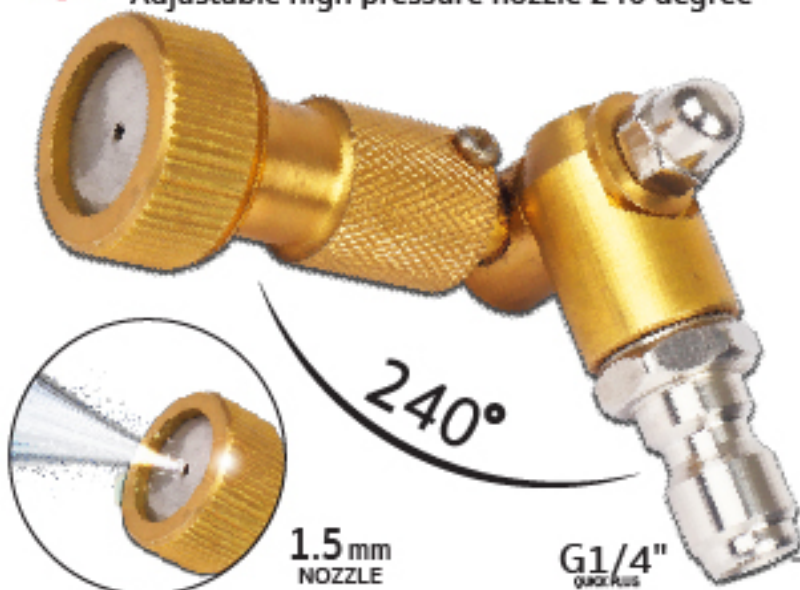

หัวฉีดน้ำแรงดันสูงปรับได้ 240 องศา

Adjustable high pressure nozzle 240 degree

1.5 mm
NOZZLE

G1/4"
QUICK FITS