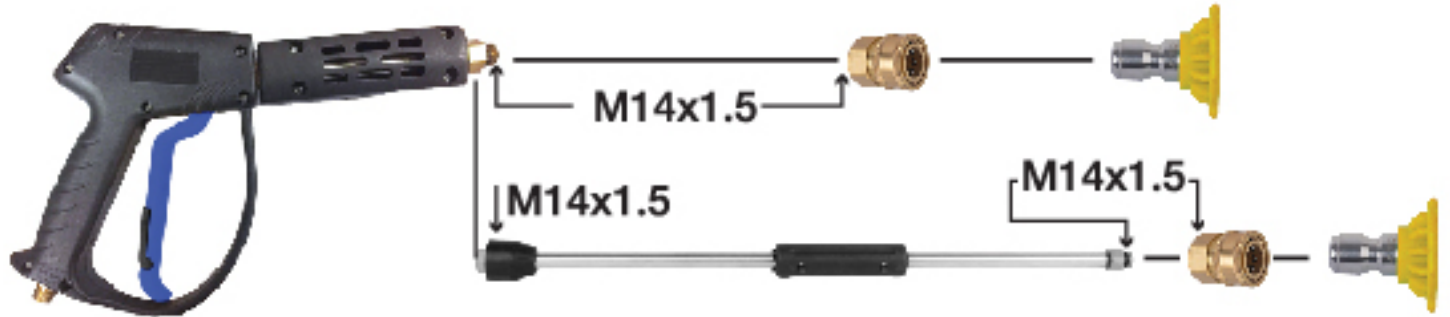

อุปกรณ์เครื่องอัดฉีด

Accessories High Pressure Washer

19 หัวฉีดแรงดันสูง
HIGH PRESSURE NOZZLE