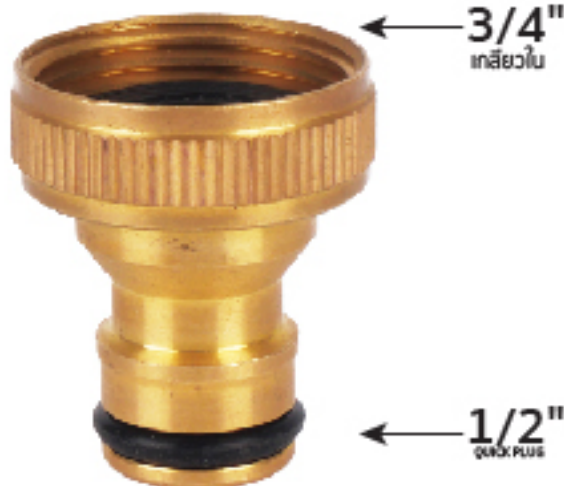

อุปกรณ์เครื่องอัดฉีด

Accessories High Pressure Washer

ข้อต่อก๊อกน้ำทองเหลือง 3/4"

Brass tap adapter 3/4" (Quick plug 1/2")

แรงดันสูงสุด
Max. Pressure
20 บาร์
Bar

วิธีใช้งาน (How to use)
ใช้สำหรับต่อกับก๊อกน้ำ หรือสายยาง
USE WITH A FAUCET OR HOSE.

ข้อแนะนำ (Suggestion)
ตรวจสอบข้อต่อทุกครั้งก่อนใช้งาน
CHECK IT BEFORE USE.

xxx.-/Pc
xxxPcs/Carton
น้ำหนัก(N.W.) 24 กรัม(g)