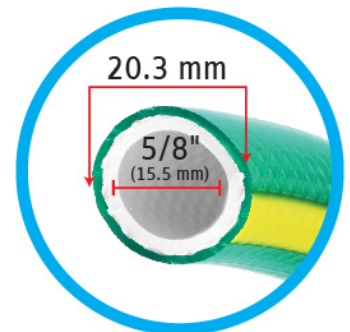

เชือกถัก

POLYESTER BRAIDED

1 ชั้น

LAYER

5/8"