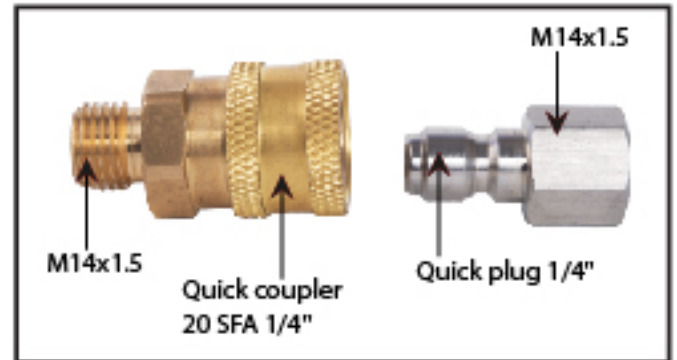

อุปกรณ์เครื่องอัดฉีด

Accessories High Pressure Washer

11 คอปเปอร์และปลั๊กสวมเร็ว 2 หุน 1/4"

Quick coupler with quick plug