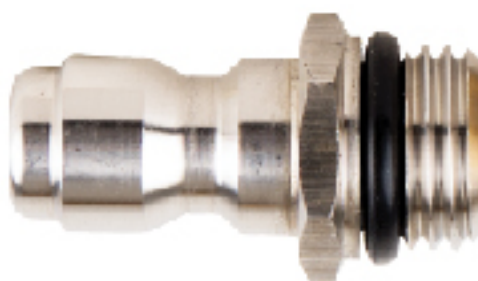

## 16 ปลั๊กสวมเร็ว 1/4" / M14x1.5

Quick plug