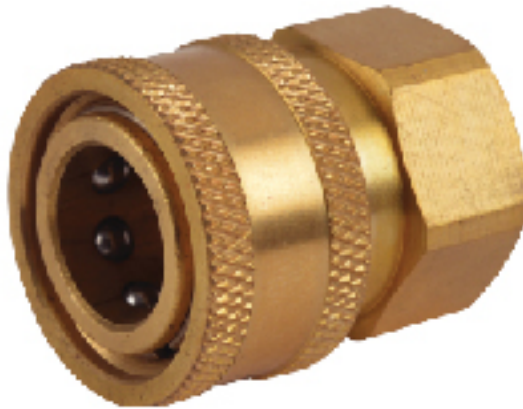

อุปกรณ์เครื่องอัดฉีด

Accessories High Pressure Washer

15 คอปเปอร์ทองเหลือง 20 BSFA 1/4"

Two Touch Brass Quick Coupler