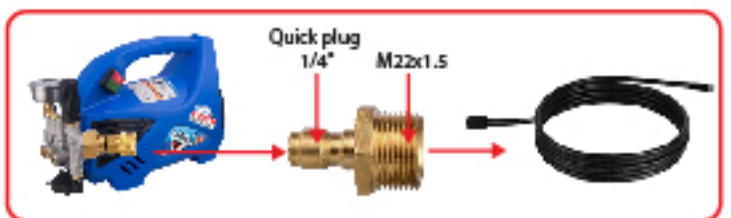

#### วิธีใช้ (How to use)

เป็นฟังก์ชันเสริม เปลี่ยนข้อต่อท่อยึดหัวฉีดเป็นปลั๊กสวมเร็วเพื่อความสะดวกในการใช้งาน

Additional function, to change the thread connector to quick plug for more convenient.

### ปลั๊กสวมเร็วแกน 15 mm

Quick Plug 1/4"/M22x1.5

ปลั๊กสวมเร็ว Quick plug	ข้อต่อทางออกฉีดน้ำ (เปลี่ยนหัวฉีด) Spare Connector Outlet (Head)	แรงดันสูงสุด Max. Pressure	อุณหภูมิสูงสุด Max. Temp.
<b>1/4"</b>	<b>M22x1.5</b> (Core 15mm)	<b>350</b> ปร./บาร์	<b>60°C</b>