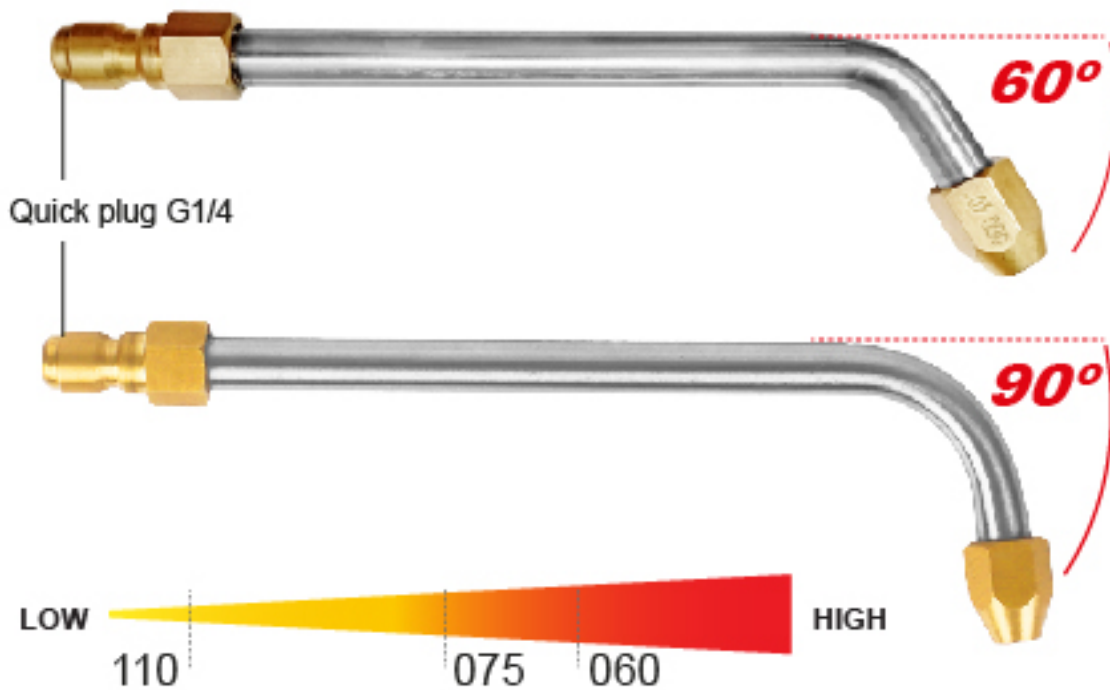

อุปกรณ์เครื่องอัดฉีด

Accessories High Pressure Washer

17 หัวฉีดน้ำล้างแอร์

BENT SHAFT NOZZLE

หัวฉีดแนวตั้ง

หัวฉีดแนวนอน

หัวฉีดน้ำล้างแอร์ V90060

เหมาะสำหรับการล้าง คอยล์รีfrig และคอยล์เย็น

Mod.V90060

หัวฉีดน้ำล้างแอร์ V60060

เหมาะสำหรับการล้าง คอยล์รีfrig ที่ติดตั้ง ภายนอกอาคาร

Mod.V60060