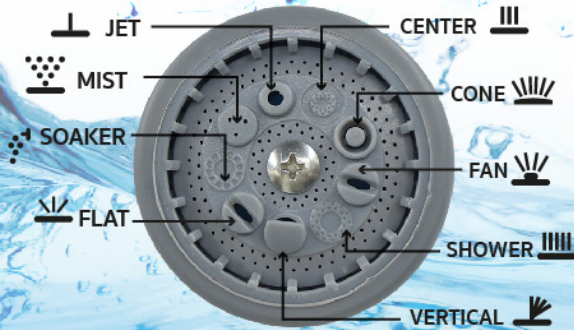

ชุดหัวฉีดน้ำ

SP9

9 PATTERN SPRAY GUN SET

สามารถปรับหัวฉีด 9 แบบ