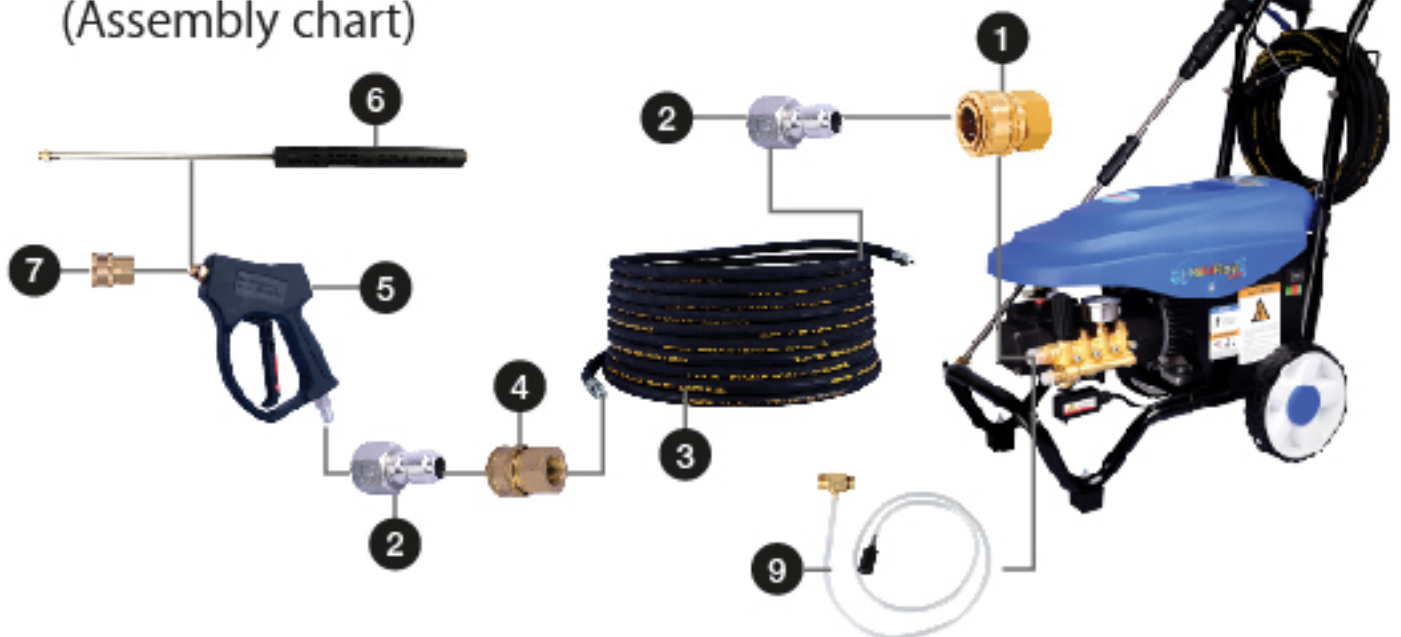

• แผนภาพการประกอบชิ้นส่วนอะไหล่ในการใช้งาน
(Assembly chart)