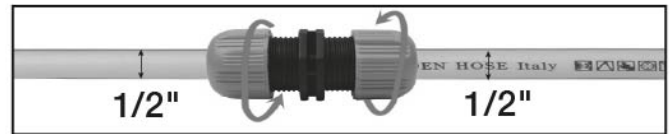

## ยูเนียน 1/2" UH24

Hose mender union

35.-/Pc  
720Pcs/Carton

น้ำหนัก(N.W.)22 กรัม(g)

เหมาะกับสายยาง ขนาด 1/2 นิ้ว

**วิธีใช้ :** ใช้ต่อสายยางทั้งสองข้างเข้าด้วยกัน

**How to use :** Used for hose lengthen, two-side connection.