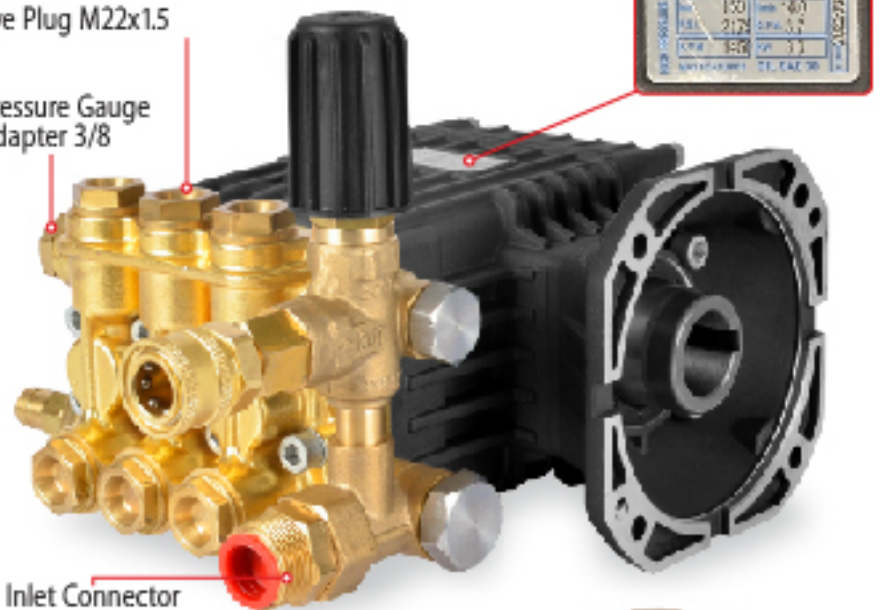

หัวปั๊มแรงดันสูง Model PLUNGER PUMP PC-1812HD

ใช้กับมอเตอร์ที่มีขนาด
แกนเพลลา 28 mm

ความเร็วรอบ : 1450RPM
แรงดันใช้งาน : 130-150 bar
ปริมาณน้ำไหล : 14 ลิตร/นาที
กำลังไฟ : 3 KW

สำหรับงานคาร์แคร์ อุตสาหกรรม หรืองานล้าง
ทำความสะอาดที่ต้องใช้เวลาต่อเนื่องและยาวนาน

Valve Plug M22x1.5

Pressure Gauge
Adapter 3/8"

Inlet Connector
3/4"