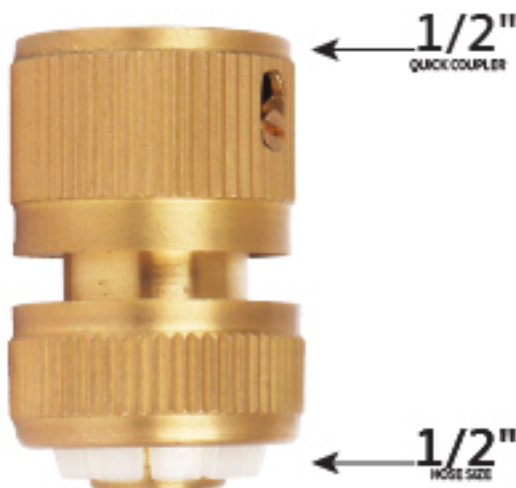

ข้อต่อสายยางทองเหลือง 1/2"

Brass hose connector 1/2" (Quick Coupler 1/2")

แรงดันสูงสุด
Max. Pressure
20 บาร์
Bar

วิธีใช้งาน (How to use)
ใช้สำหรับต่อกับก๊อกน้ำ หรือสายยาง
USE WITH A FAUCET OR HOSE.

ข้อแนะนำ (Suggestion)
ตรวจสอบข้อต่อทุกครั้งก่อนใช้งาน
CHECK IT BEFORE USE.

xxx.-/Pc
xxxPcs/Carton
น้ำหนัก(N.W.) 77.5 กรัม(g)