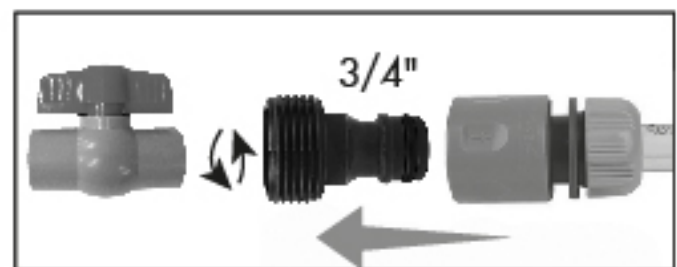

ข้อต่อตัวผู้สวมเร็วเกลียวนอก 3/4" TA160

Male tap adaptor

ทำหน้าที่

เชื่อมต่อกับก๊อกน้ำ, บอลวาล์วหรือข้อต่ออื่นๆ ที่มีเกลียวในขนาด 3/4 นิ้ว และเชื่อมปลายข้อต่อเข้ากับข้อต่อตัวเมีย สวมเร็วขนาด 1/2 นิ้ว

Connecting with 3/4" faucet, ball valve or other connector in threaded and another side connect with 1/2" hose connector.

ควรเก็บอุปกรณ์ในที่มืดเย็น หลีกเลี่ยงจากความร้อนและแสงแดด
Keep away from heat and sunlight.

25.-/Pc
720Pcs/Carton

น้ำหนัก(N.W.) 5.5 กรัม(g)