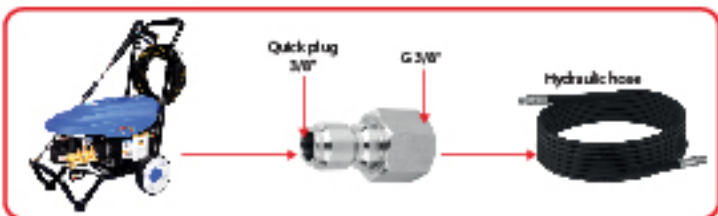

อุปกรณ์เครื่องอัดฉีด

Accessories High Pressure Washer

1 คอปเปอร์ทองเหลือง 3/8"/M22x1.5

Quick Coupler 3/8"/ M22x1.5

M22x1.5

น้ำหนัก(N.W.) 98 g

คอปเปอร์
Quick coupler
3/8"

มีดัดแปลงจากตัวพี่
(ถอดสกรูออก)
Size Connector Inlet Pistol
M22x1.5

แรงดันสูงสุด
Max. Pressure
350 บาร์ Bar

อุณหภูมิสูงสุด
Max. Temp
60°C

Quick coupler 3/8"

250.-/Pc
160 Pcs/Ctn

วิธีใช้ (How to use)

เป็นฟังก์ชันเสริม เปลี่ยนข้อต่อเกลียวเป็นปลั๊กสวมเร็วเพื่อความสะดวกในการใช้งาน

ข้อแนะนำ (Suggestion)

ก่อนใช้งานควรตรวจเช็คเศษหินและสิ่งสกปรก เพื่อป้องกันการเกิดน้ำรั่วบริเวณข้อต่อ

2 ปลั๊กสวมเร็ว 3 ขุน

Quick Plug 3/8"

ปลั๊กสวมเร็ว
Quick plug
3/8"

มีดัดแปลงจากตัวพี่
(ถอดสกรูออก)
Size Connector Inlet Pistol
G3/8"

แรงดันสูงสุด
Max. Pressure
350 บาร์ Bar

อุณหภูมิสูงสุด
Max. Temp
60°C

G 3/8"

Quick plug 3/8"

วิธีใช้ (How to use)

เป็นฟังก์ชันเสริม เปลี่ยนข้อต่อเกลียวเป็นปลั๊กสวมเร็วเพื่อความสะดวกในการใช้งาน

Additional function, to change the thread connector to quick plug for more convenient.

ข้อแนะนำ (Suggestion)

ก่อนใช้งานควรตรวจเช็คเศษหินและสิ่งสกปรก เพื่อป้องกันการเกิดน้ำรั่วบริเวณข้อต่อ

180.-/Pc
160 Pcs/Ctn

น้ำหนัก(N.W.) 47 g