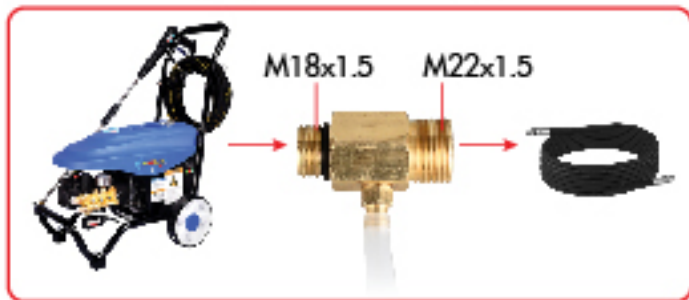

อุปกรณ์เครื่องอัดฉีด

Accessories High Pressure Washer

9 ชุดฉีดโฟม

Soap Spray Kit

ข้อต่อทางเข้าตัวผู้ Screw Connector Inlet (male)	ข้อต่อทางออกตัวผู้ Screw Connector outlet (male)	ความยาวสายยาง Hose Length
M18x1.5	M22x1.5	1.20m

คุณสมบัติ (Feature)

เป็นอุปกรณ์เสริมของเครื่องอัดฉีดรุ่น High flow