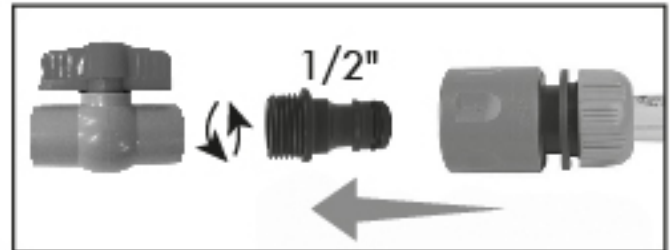

ข้อต่อตัวผู้สวมเร็วเกลียวนอก 1/2" TA104

Male tap adaptor

ทำหน้าที่

เชื่อมต่อกับก๊อกน้ำ, บอลวาล์วหรือข้อต่ออื่นๆ ที่มีเกลียวในขนาด 1/2 นิ้ว และเชื่อมปลายข้อต่อเข้ากับข้อต่อตัวเมีย สวมเร็วขนาด 1/2 นิ้ว

Connecting with 1/2" faucet, ball valve or other connector in threaded and another side connect with 1/2" hose connector.

ควรเก็บอุปกรณ์ในที่มืดเย็น หลีกเลี่ยงจากความร้อนและแสงแดด
Keep away from heat and sunlight.

25.-/Pc
720Pcs/Carton

น้ำหนัก(N.W.) 5 กรัม(g)