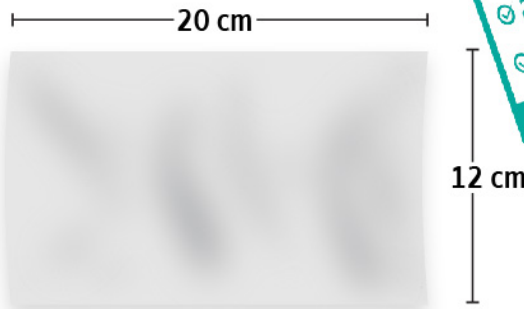

## แผ่นทำความสะอาดเลนส์

รุ่นแอลดับเบิ้ลยู-01

วอต 722/2564

แผ่นเช็ดทำความสะอาดเลนส์และแว่นตา  
พกพาสะดวก สะอาดได้ทุกที่

ลดฝ้า กำจัดคราบ  
**ไม่** เป็นขุย  
ทิ้งรอย

Model No.	ขนาด (Size)	จำนวน (Pcs/Box)	น้ำหนัก (Weight)
LW-01	12x20 cm	20	42 g