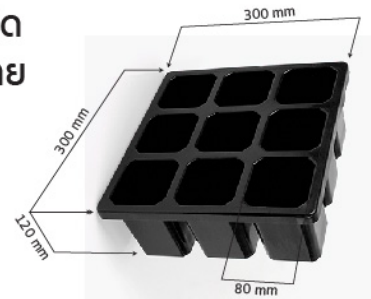

กล่องใส่ผ้าเช็ดรถ

- จัดเก็บ จัดระเบียบพื้นที่การทำงานให้เรียบร้อย
- ✓เหมาะสำหรับคาร์แคร์ อู่รถยนต์ ร้านตัดผม ร้านเสริมสวย เป็นต้น
- ✓สามารถปรับเปลี่ยนรูปแบบการติดตั้งตามความต้องการได้
- ✓ใช้สกรูเพื่อยึดติดกับผนังใช้งานง่าย