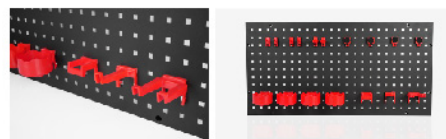

PART LIST

ตะขอกี่ยาวคู่	1 pc
ตะขอกี่ยาวใหญ่	1 pc
ที่แขวนขวดสเปรย์	1 pc
ตะขอกี่ยาวเล็ก	2 pcs
ตะขอกี่ยาวกลาง	2 pcs
ที่หนีบแปรง	2 pcs
ที่วางขวดสเปรย์	4 pcs
ดินดุกแกลสำหรับจัดเก็บแผ่นฟองน้ำ	4 pcs

360.-/Set