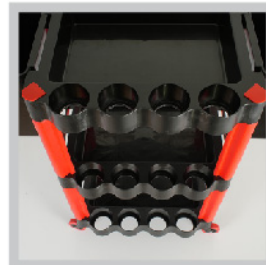

ช่องสำหรับจัดเก็บขวด
สเปรย์ต่างๆ 12 ช่อง หยิบใช้งานสะดวก

Storage compartment for spray bottles. Convenient to use