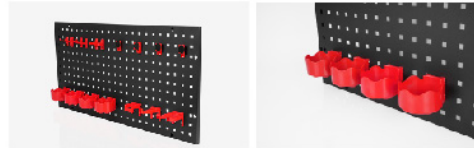

แผงกระดานแขวนดีเทลลิ่ง Detailing pegboard

บอร์ดแขวนอุปกรณ์

มีความสวยงาม และ เป็นระเบียบ ติดตั้งง่าย สะดวก
รูสี่เหลี่ยมมาตรฐาน สามารถยึดติดกับผนัง
ได้โดยตรง แข็งแรง ทนทาน เป็นระเบียบ
เรียบร้อย สวยงาม

THE PRODUCT IS BEAUTIFUL AND TIDY, AND THE INSTALLATION IS SIMPLE AND CONVENIENT
THE STANDARD SQUARE HOLE HANGING PLATE CAN BE DIRECTLY FIXED TO THE WALL,
WHICH IS STRONG AND DURABLE, MAKING YOUR STUDIO MORE TIDY, BEAUTIFUL AND MORE STYLISH.

ความกว้างและขนาดรูสี่เหลี่ยม : 10X10 มม.
ระยะห่างระหว่างสองรู : 28 มม.
ระยะศูนย์กลาง : 38 มม.

วัสดุ (Material) : แผ่นเหล็กเคลือบด้าน
ขนาด(Size) : 90x45 cm
น้ำหนัก (net weight) : 2.3 kg

720.-/PC