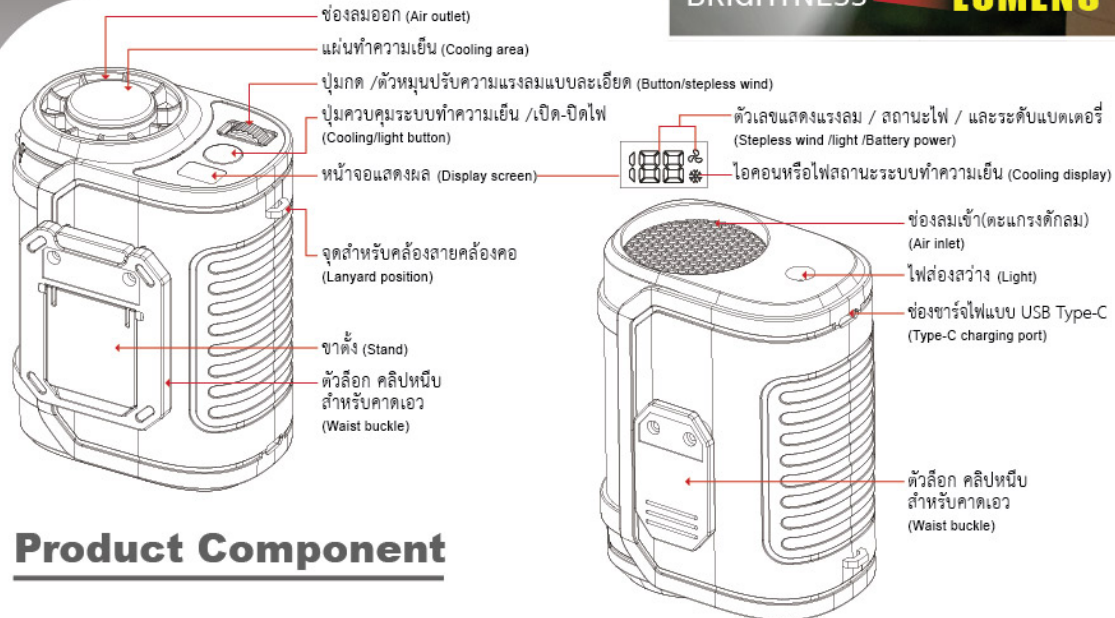

Product Component

ข้อควรระวัง / คำเตือน

- ชาร์จครั้งแรกอย่างน้อย 2 ชม. • ชาร์จทุก 3 เดือนแม้ไม่ใช้งาน • หากเก็บนาน ควรชาร์จให้เต็มก่อน
- เด็กต่ำกว่า 6 ปีไม่ควรใช้งานลำพัง • หลีกเลี่ยงการใช้งานในที่เปียกชื้น
- ห้ามล้างด้วยน้ำโดยตรง • ห้ามสอดของมีคมในช่องลม • อย่าปิดกั้นช่องลมเข้า
- ครั้งแรกควรใช้ให้แบตเตอรี่หมดก่อนชาร์จเต็มเพื่อความแม่นยำของแบตเตอรี่และยืดอายุการใช้งาน