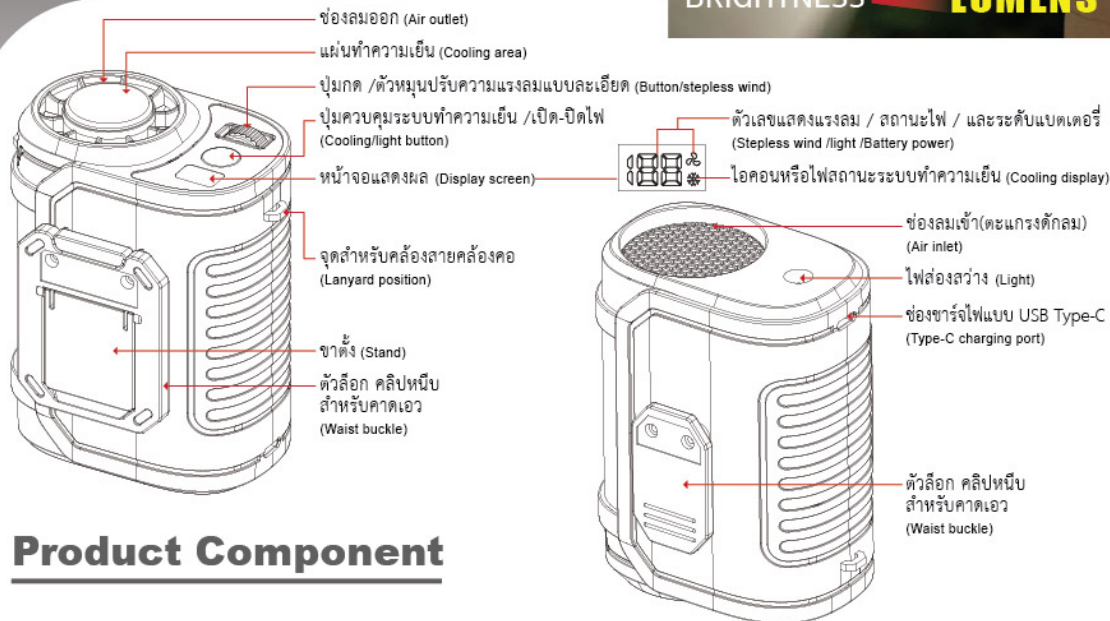

Product Component

ข้อควรระวัง / คำเตือน

- ชาร์จครั้งแรกอย่างน้อย 2 ชม. • ชาร์จทุก 3 เดือนแม้ไม่ใช้งาน • หากเก็บนาน ควรชาร์จให้เต็มก่อน
- เด็กต่ำกว่า 6 ปีไม่ควรใช้งานลำพัง • หลีกเลี่ยงการใช้งานในที่เปียกชื้น
- ห้ามล้างด้วยน้ำโดยตรง • ห้ามสอดของมีคมในช่องลม • อย่าปิดกั้นช่องลมเข้า
- ครั้งแรกควรใช้ให้แบตเตอรี่หมดก่อนชาร์จเต็มเพื่อความแม่นยำของแบตเตอรี่และยืดอายุการใช้งาน